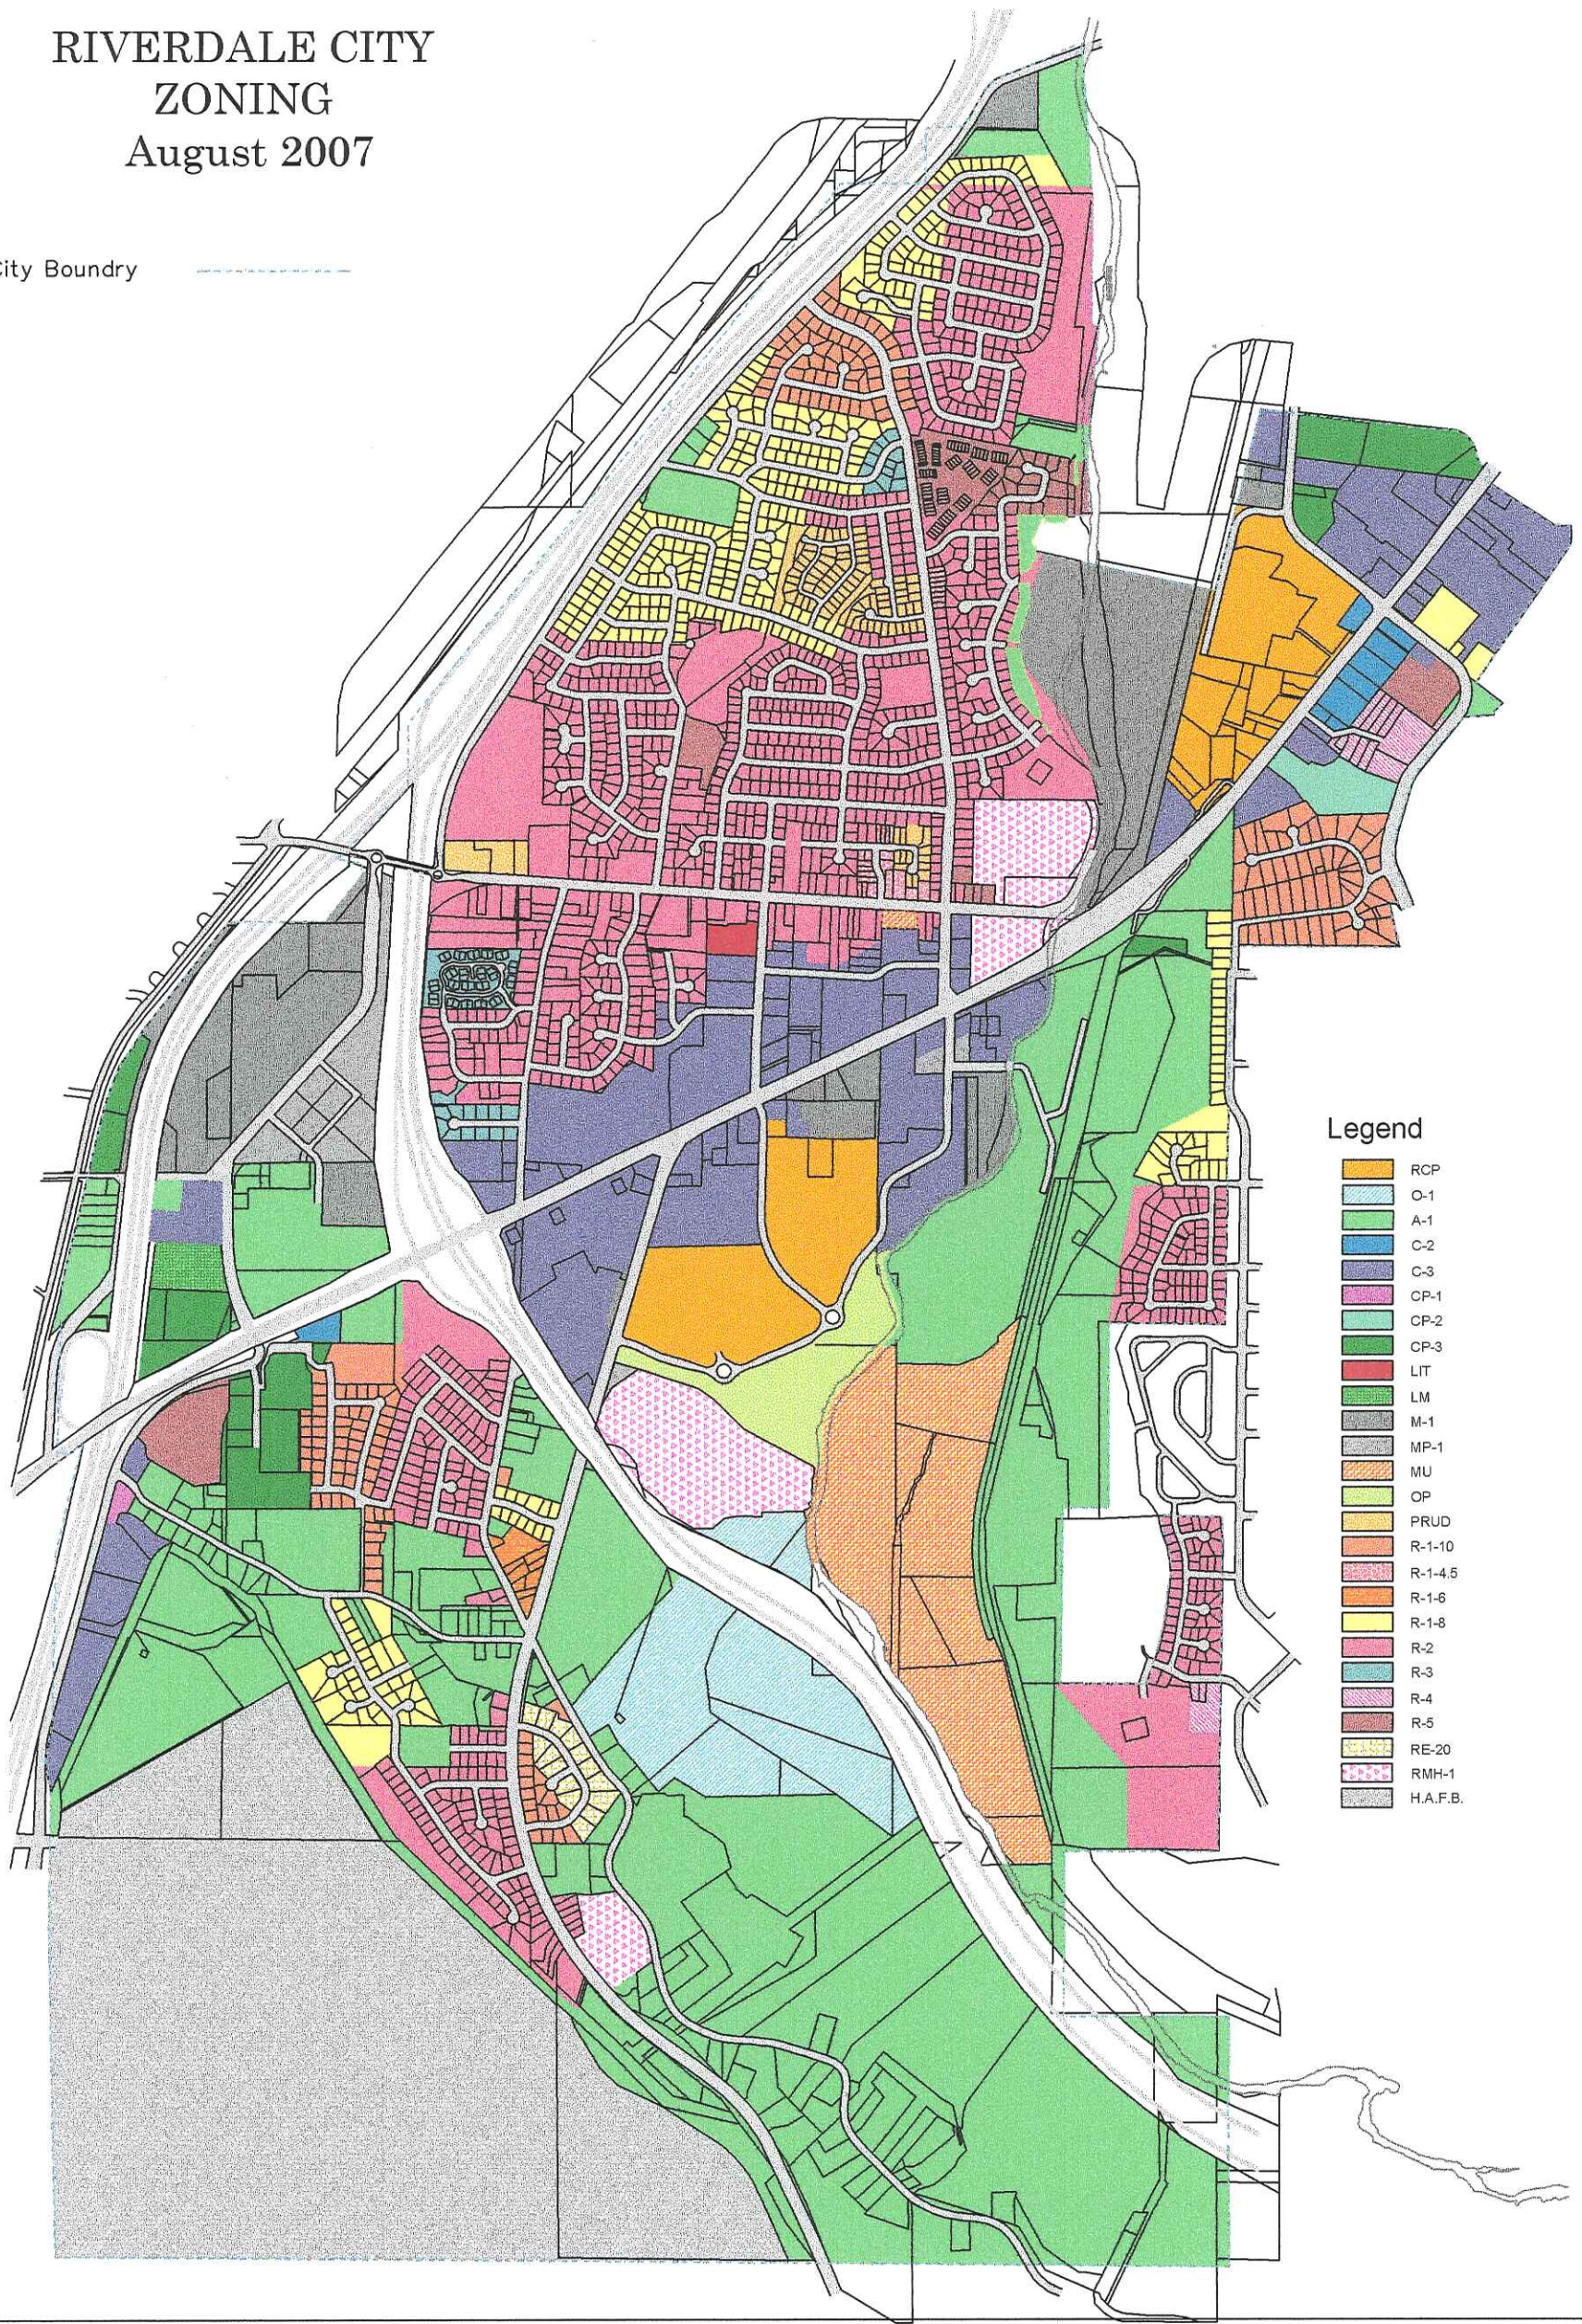

RIVERDALE CITY
ZONING
August 2007

City Boundry -----

Legend

- RCP
- O-1
- A-1
- C-2
- C-3
- CP-1
- CP-2
- CP-3
- LIT
- LM
- M-1
- MP-1
- MU
- OP
- PRUD
- R-1-10
- R-1-4.5
- R-1-6
- R-1-8
- R-2
- R-3
- R-4
- R-5
- RE-20
- RMH-1
- H.A.F.B.